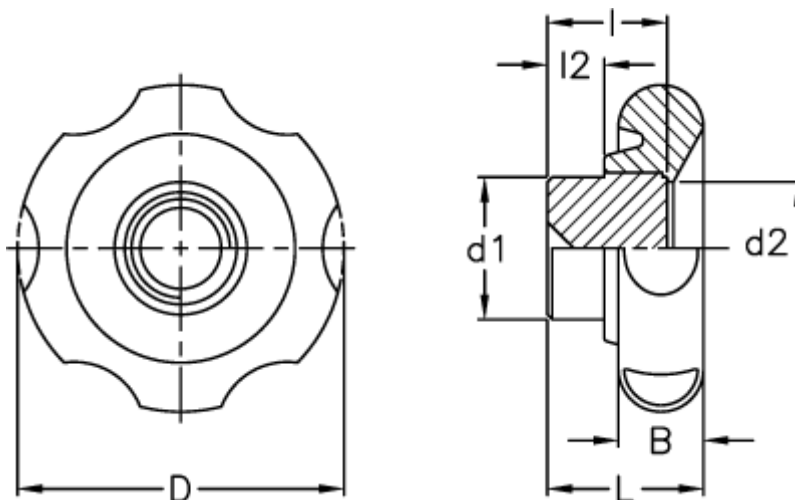

Data Sheet

Article number: 2302074517

Description: E+G Lobe knob
VL.140/50 FP-A

Measures

B = 13

D = 51

d1 = 20

d2 = 18

l = 21

L = 29

l2 = 10